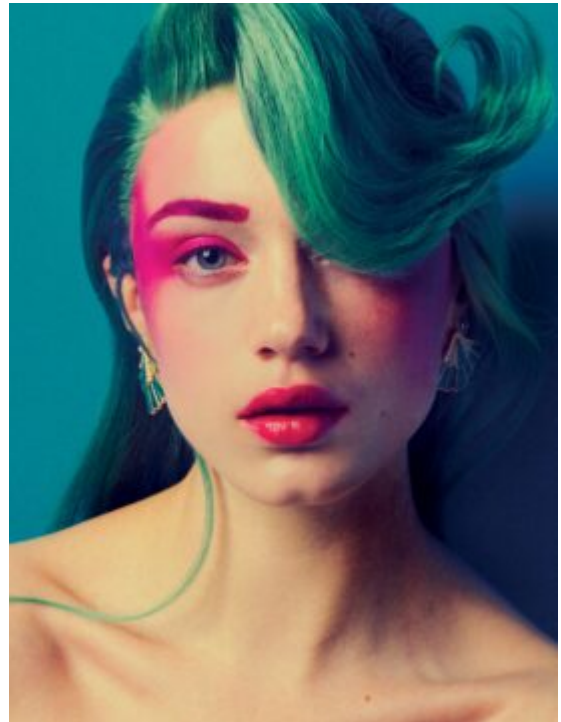

TRUE MODELS

Mandy Stenzel

176 | 84 / 63 / 93 / 38,5 | Brown / Green

TRUE MODELS

Mandy Stenzel

176 | 84 / 63 / 93 / 38,5 | Brown / Green

TRUE MODELS

Mandy Stenzel

176 | 84 / 63 / 93 / 38,5 | Brown / Green

TRUE MODELS

Mandy Stenzel

176 | 84 / 63 / 93 / 38,5 | Brown / Green

TRUE MODELS

Mandy Stenzel

176 | 84 / 63 / 93 / 38,5 | Brown / Green

TRUE MODELS

Mandy Stenzel

176 | 84 / 63 / 93 / 38,5 | Brown / Green

TRUE MODELS

Mandy Stenzel

176 | 84 / 63 / 93 / 38,5 | Brown / Green

TRUE MODELS

Mandy Stenzel

176 | 84 / 63 / 93 / 38,5 | Brown / Green