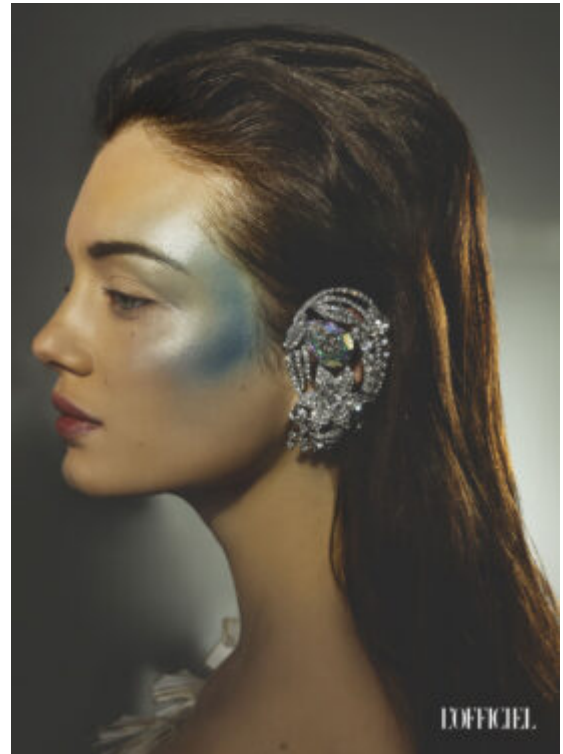

Mandy Stenzel

176 | 84 / 63 / 93 / 38,5 | Brown / Green

TRUE MODELS

Mandy Stenzel

176 | 84 / 63 / 93 / 38,5 | Brown / Green

TRUE MODELS

Mandy Stenzel

176 | 84 / 63 / 93 / 38,5 | Brown / Green