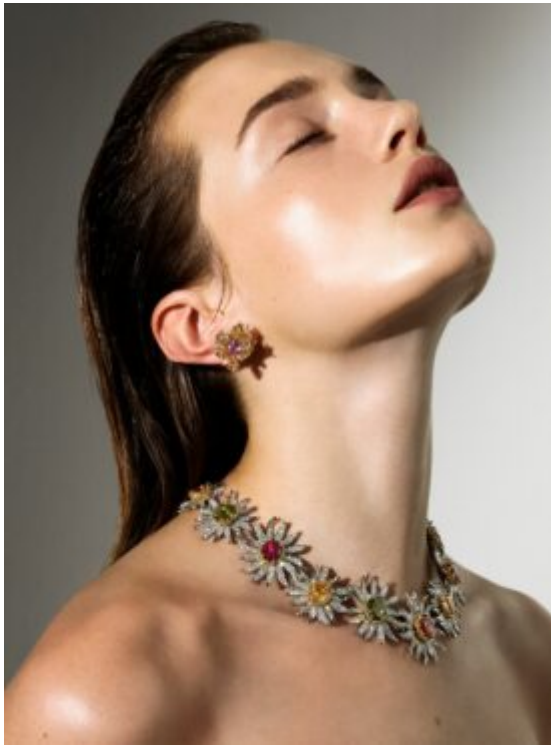

TRUE MODELS

Mandy Stenzel

176 | 84 / 63 / 93 / 38,5 | Brown / Green

TRUE MODELS

Mandy Stenzel

176 | 84 / 63 / 93 / 38,5 | Brown / Green

TRUE MODELS

Mandy Stenzel

176 | 84 / 63 / 93 / 38,5 | Brown / Green

TRUE MODELS

Mandy Stenzel

176 | 84 / 63 / 93 / 38,5 | Brown / Green

TRUE MODELS

Mandy Stenzel

176 | 84 / 63 / 93 / 38,5 | Brown / Green

TRUE MODELS