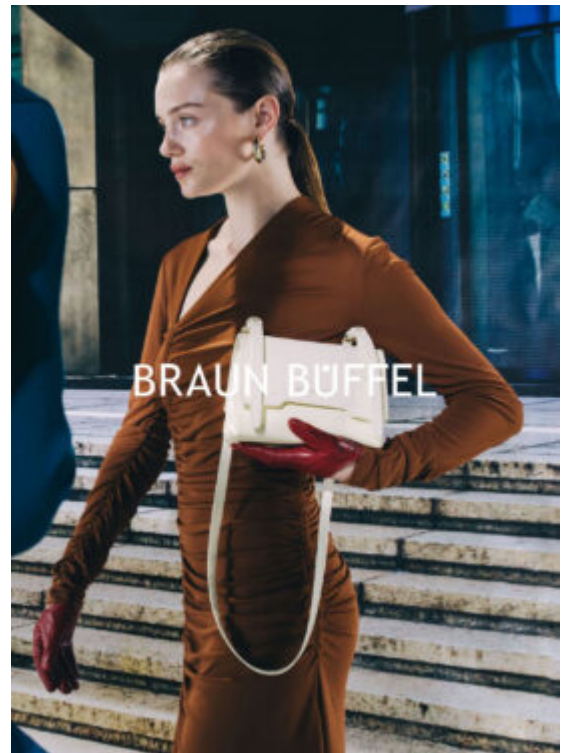

Mandy Stenzel

176 | 84 / 63 / 93 / 38,5 | Brown / Green

TRUE MODELS

Mandy Stenzel

176 | 84 / 63 / 93 / 38,5 | Brown / Green

TRUE MODELS

Mandy Stenzel

176 | 84 / 63 / 93 / 38,5 | Brown / Green