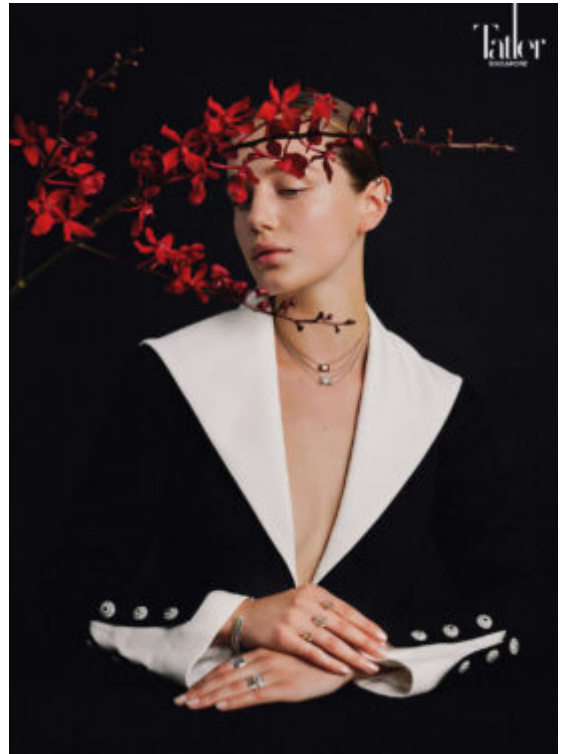

TRUE MODELS

Mandy Stenzel

176 | 84 / 63 / 93 / 38,5 | Brown / Green

TRUE MODELS

Mandy Stenzel

176 | 84 / 63 / 93 / 38,5 | Brown / Green

TRUE MODELS

Mandy Stenzel

176 | 84 / 63 / 93 / 38,5 | Brown / Green

TRUE MODELS

Mandy Stenzel

176 | 84 / 63 / 93 / 38,5 | Brown / Green

TRUE MODELS

Mandy Stenzel

176 | 84 / 63 / 93 / 38,5 | Brown / Green

TRUE MODELS

Mandy Stenzel

176 | 84 / 63 / 93 / 38,5 | Brown / Green

TRUE MODELS

Mandy Stenzel

176 | 84 / 63 / 93 / 38,5 | Brown / Green

TRUE MODELS

Mandy Stenzel

176 | 84 / 63 / 93 / 38,5 | Brown / Green